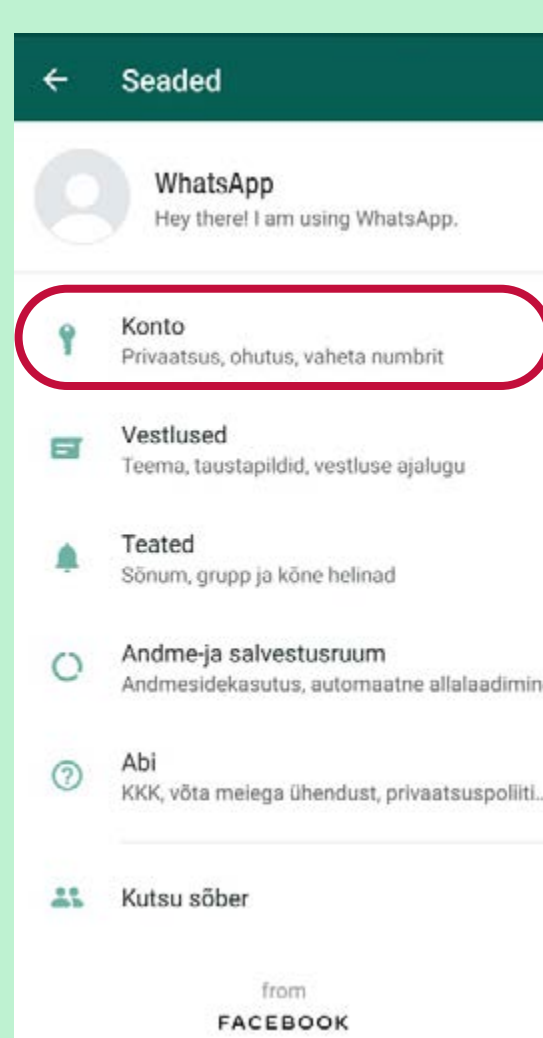

2 VAJUTA "KONTO"