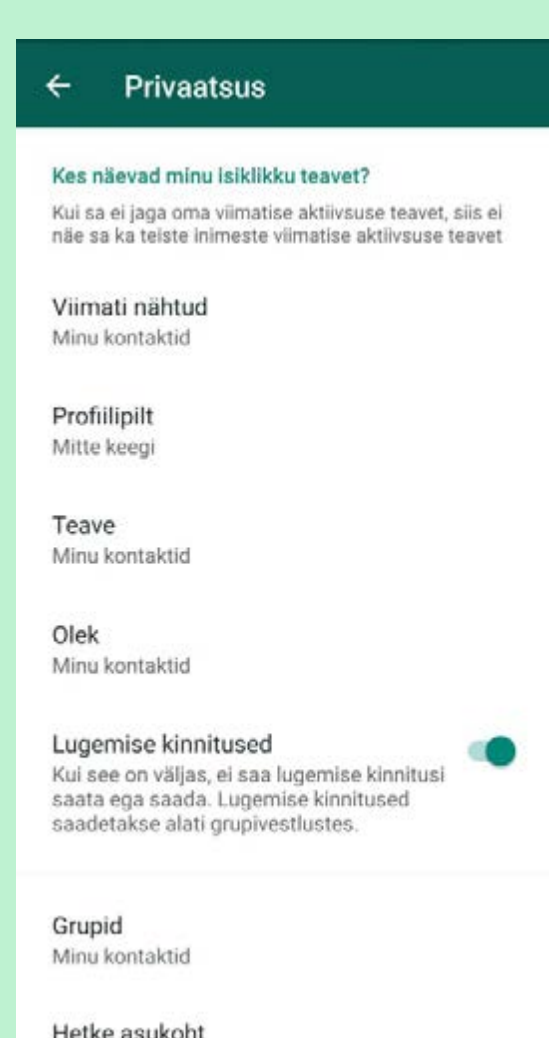

3 SEALT "PRIVAATSUS"